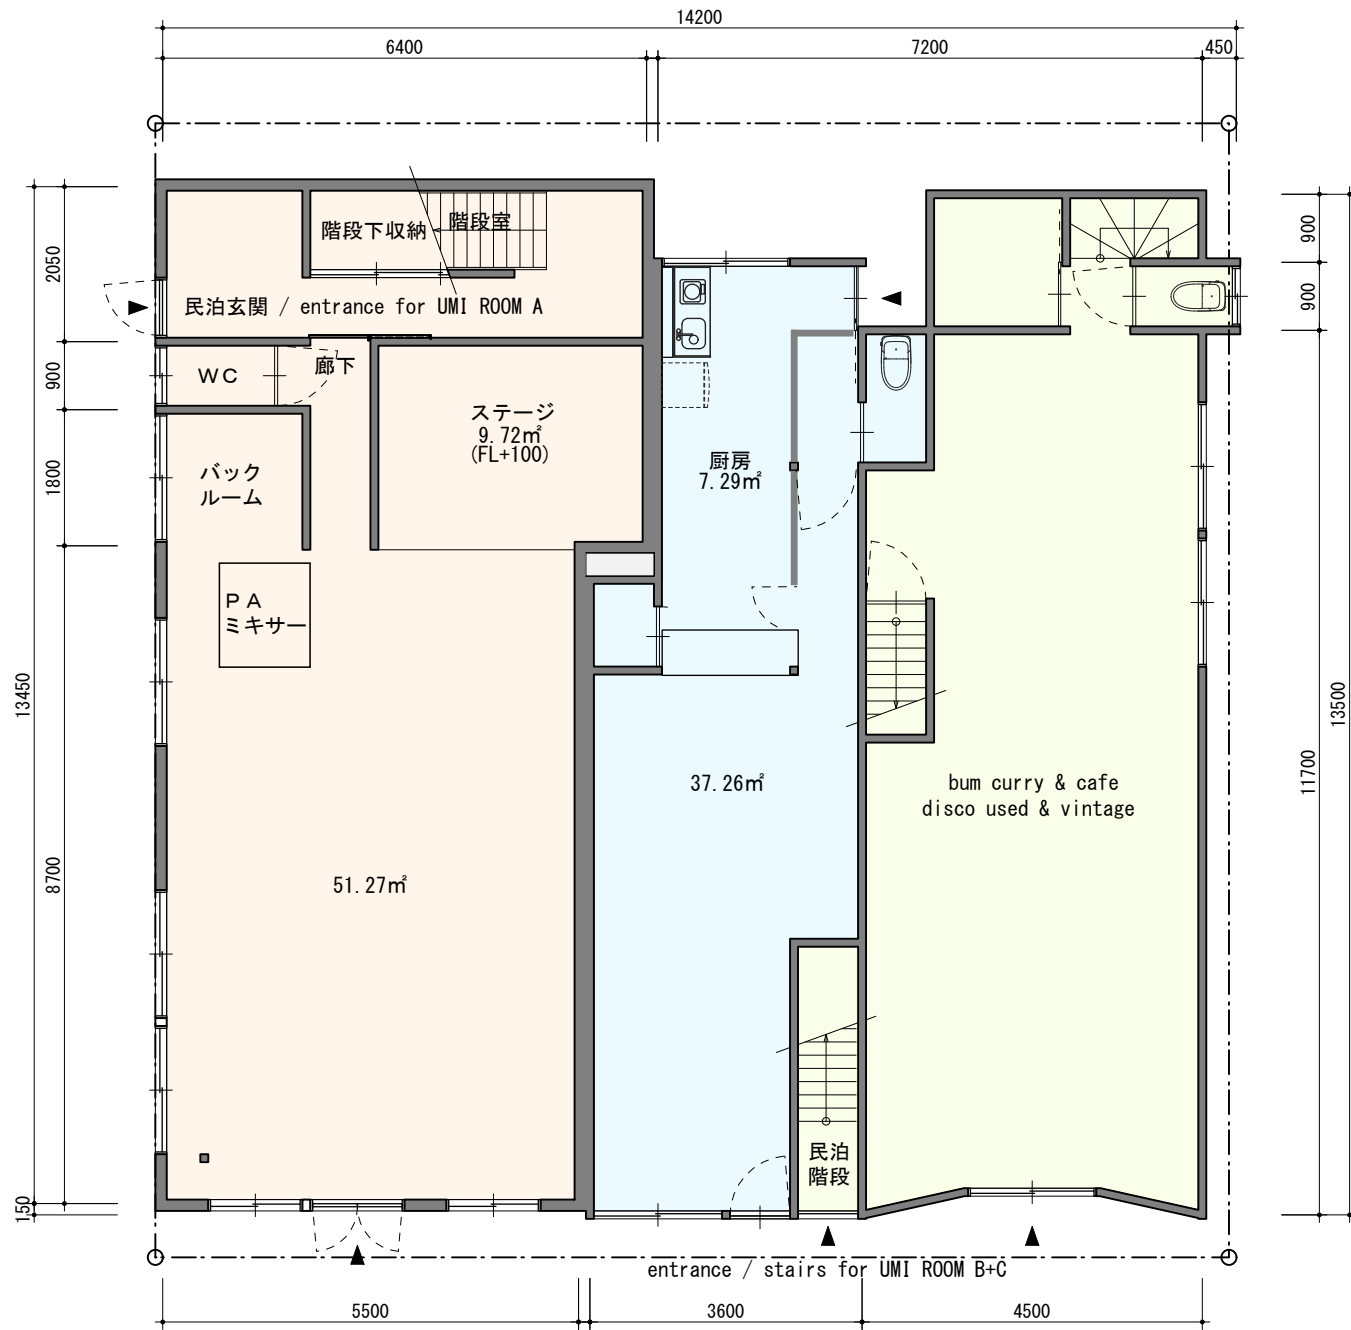

# <裏小樽モンパルナス フロアプラン / Ura Otaru Montparnasse Floor Plan>

— 1F —

— 2F —

レンタルアートスペース  
裏小樽モンパルナス  
78.25㎡

レンタルカフェ  
G C G B  
43.20㎡

裏小樽モンパルナス・イン  
ルームA / UMI ROOM A  
80.68㎡

裏小樽モンパルナス・イン  
ルームB / UMI ROOM B  
35.64㎡

裏小樽モンパルナス・イン  
ルームC / UMI ROOM C  
56.16㎡