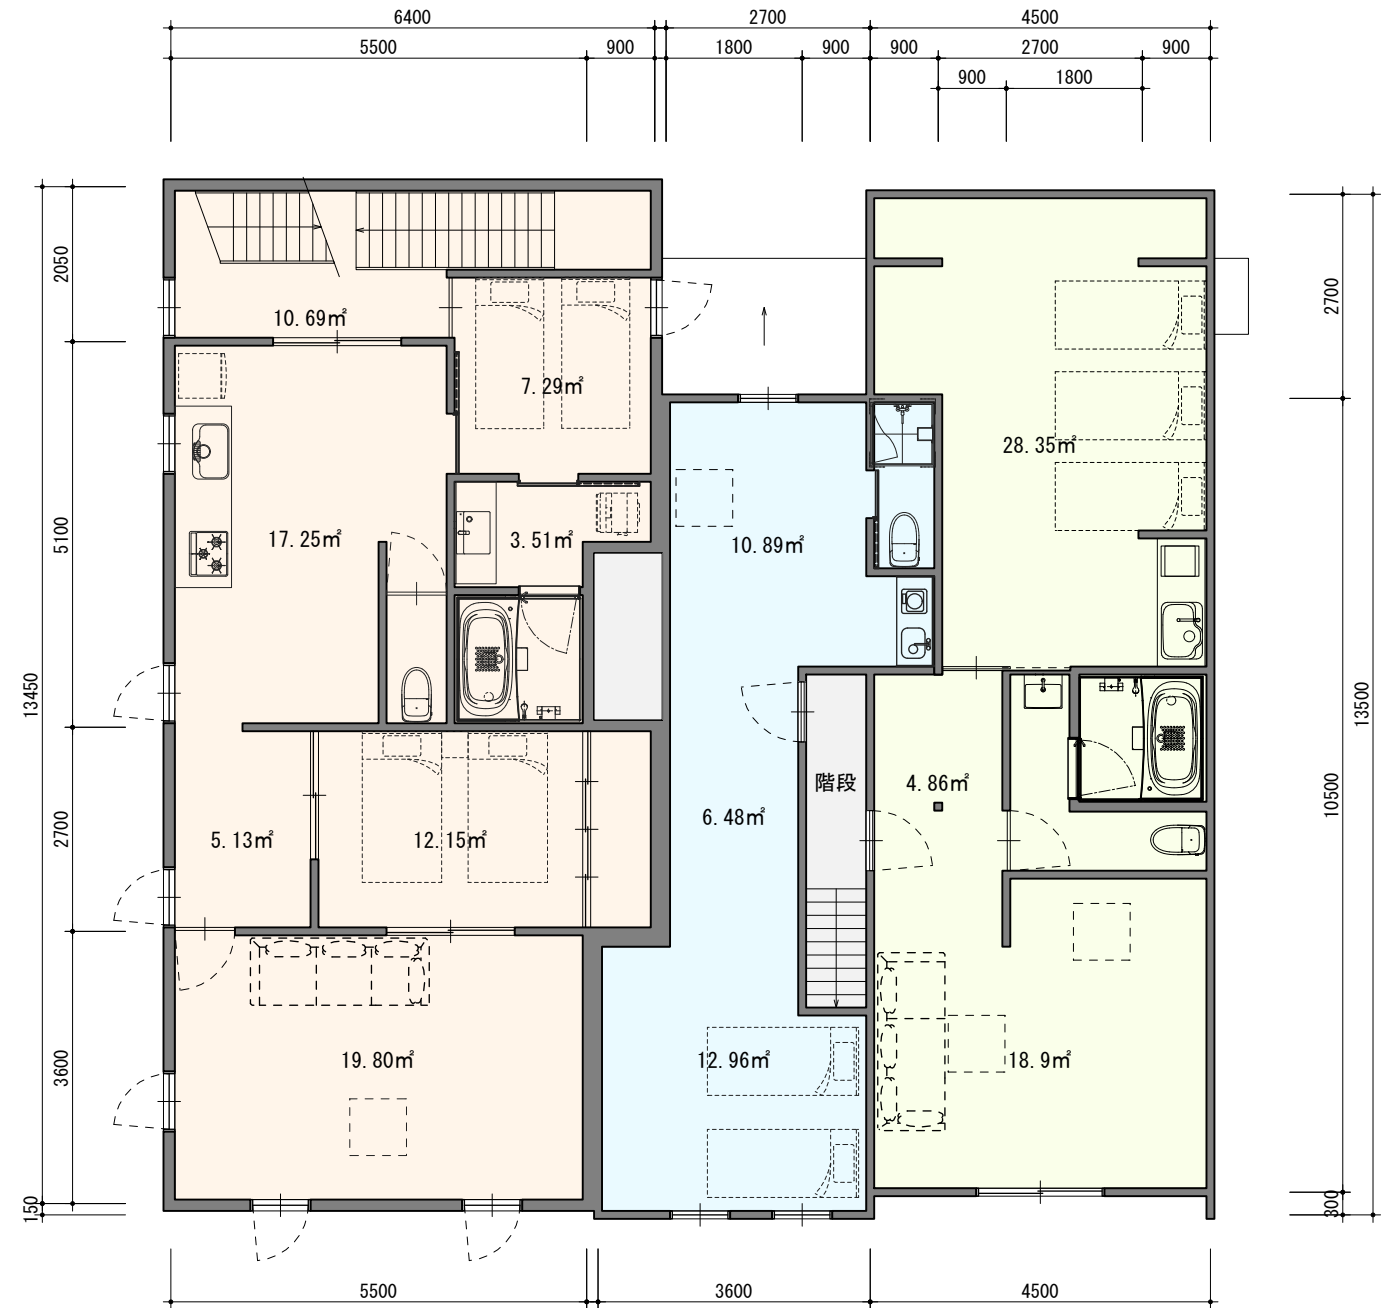

# <裏小樽モンパルナス フロアプラン / Ura Otaru Montparnasse Floor Plan>

— 1F —

— 2F —

レンタルアートスペース  
裏小樽モンパルナス  
78.25㎡

レンタルカフェ  
G C G B  
43.20㎡

裏小樽モンパルナス・イン  
ルームA / UMI ROOM A  
80.68㎡

裏小樽モンパルナス・イン  
ルームB / UMI ROOM B  
35.64㎡

裏小樽モンパルナス・イン  
ルームC / UMI ROOM C  
56.16㎡